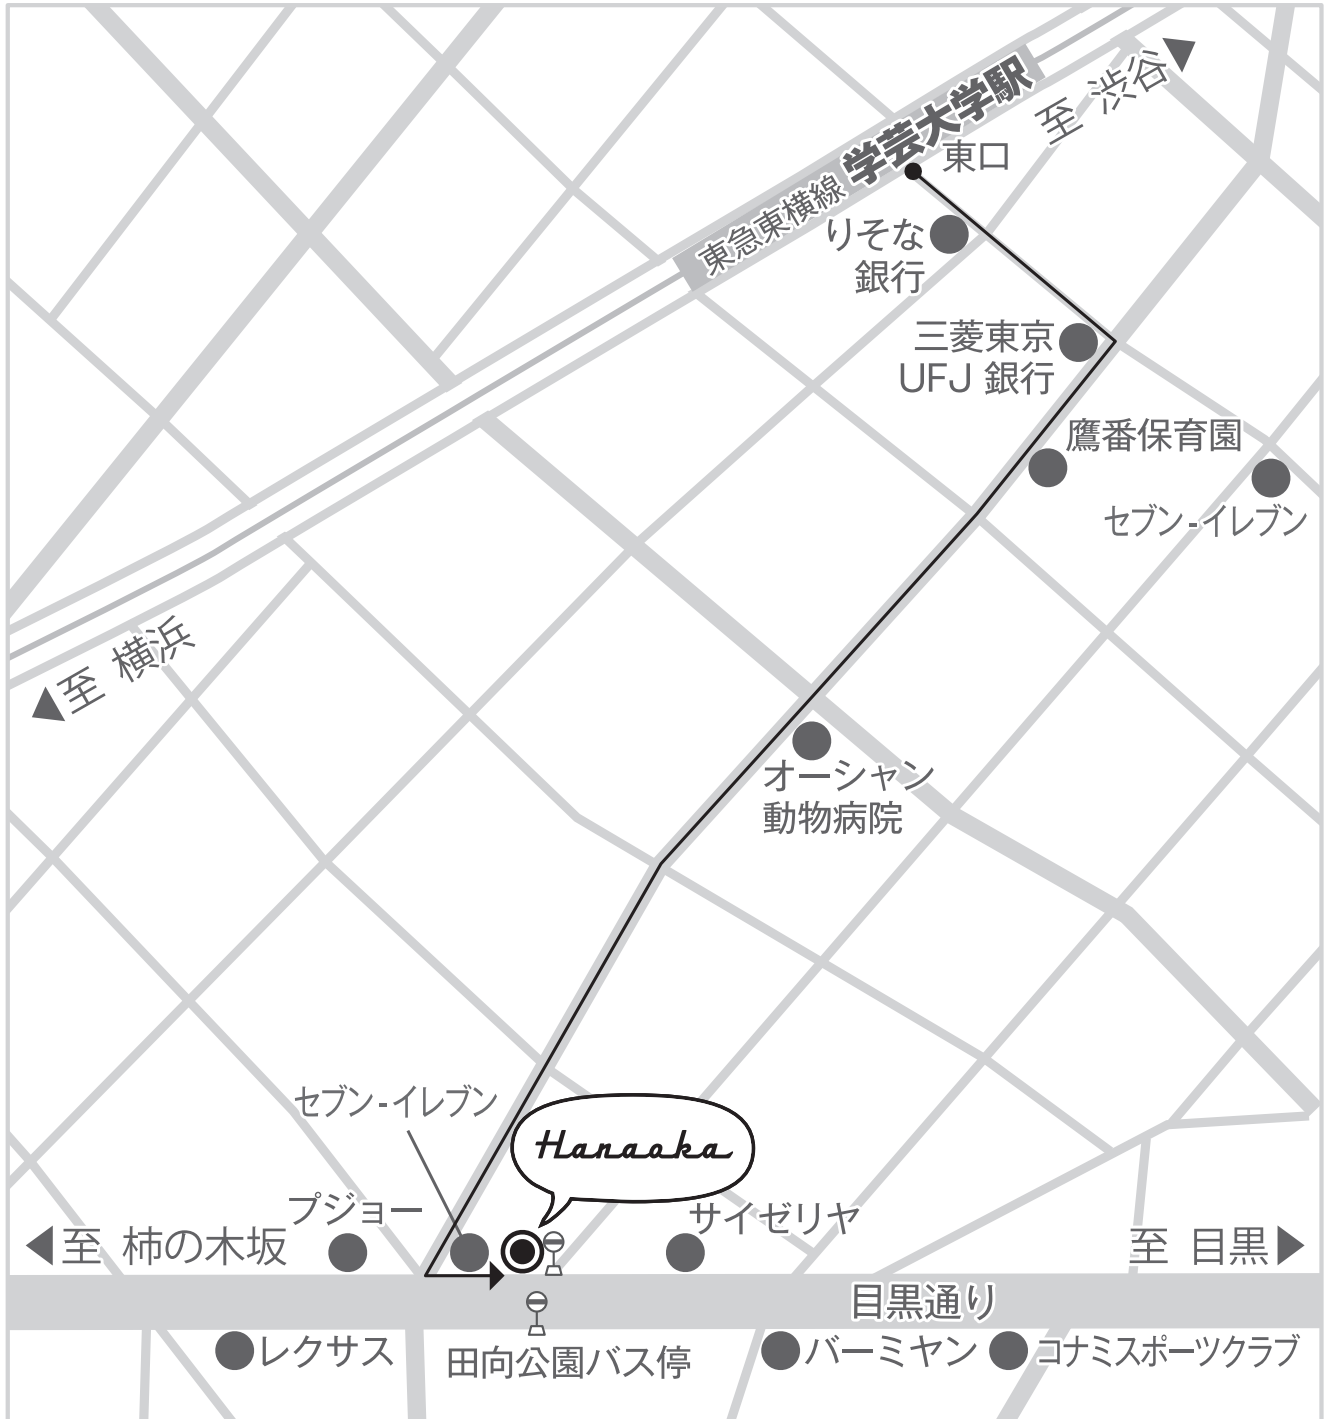

# 花岡無線電機株式会社 会社案内図

東急東横線「学芸大学」駅下車  
東口より徒歩10分

★目黒通り沿い、田向公園バス停前

JR・東急「目黒」駅下車 西口バスターミナルより  
4番「黒02」系 二子玉川駅行  
5番「黒07」系 弦巻営業所行  
「田向公園」バス停下車 徒歩2分